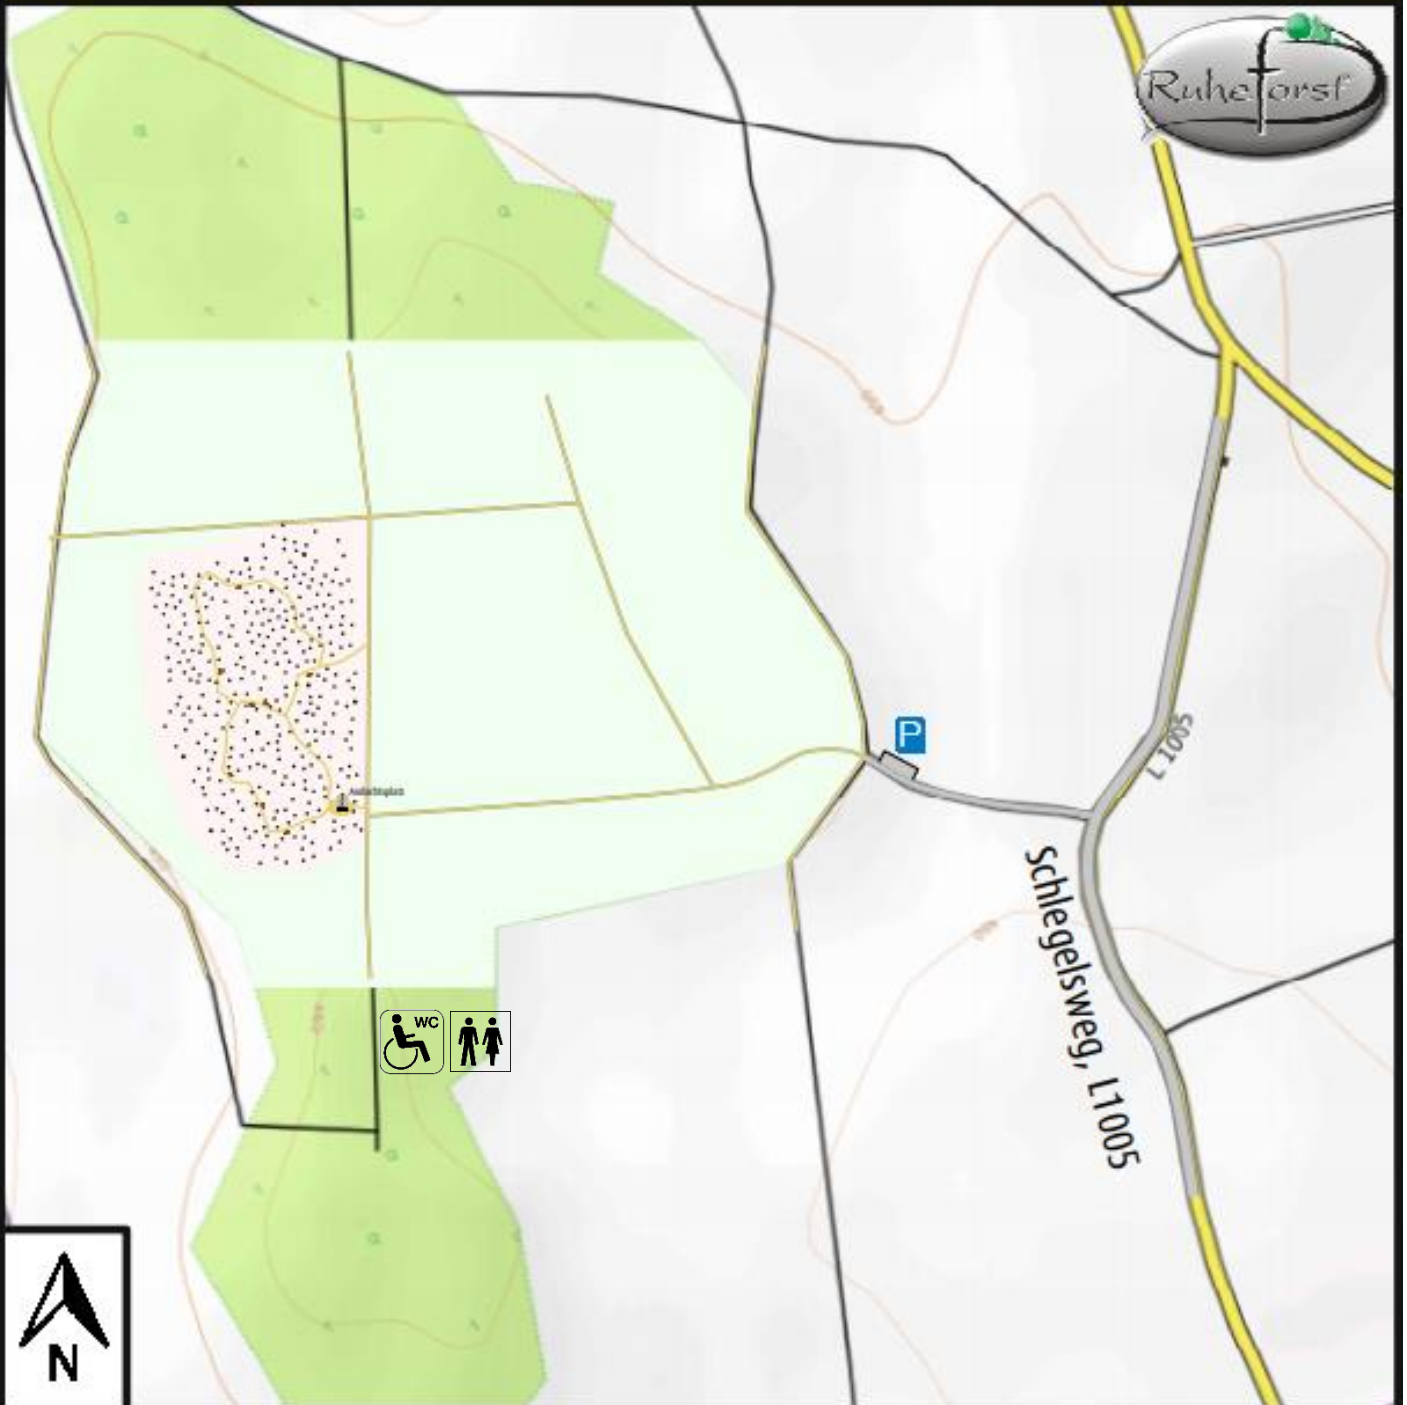

RuheForst Landhege

Legende

0 100 200 300 400 500 600m

- | | |
|---|---|
|  RuheBiotop |  Straße |
|  Bank |  Waldweg |
|  Wald |  Fußweg |
|  Abschnitt A |  Parkplatz |
|  Andachtsplatz |  Andachtsplatz |

Hintergrund Kartendaten: © OpenStreetMap-Mitwirkende, SRTM | Kartendarstellung: © OpenTopoMap (CC-BY-SA)

Ihr RuheBiotop
in der App